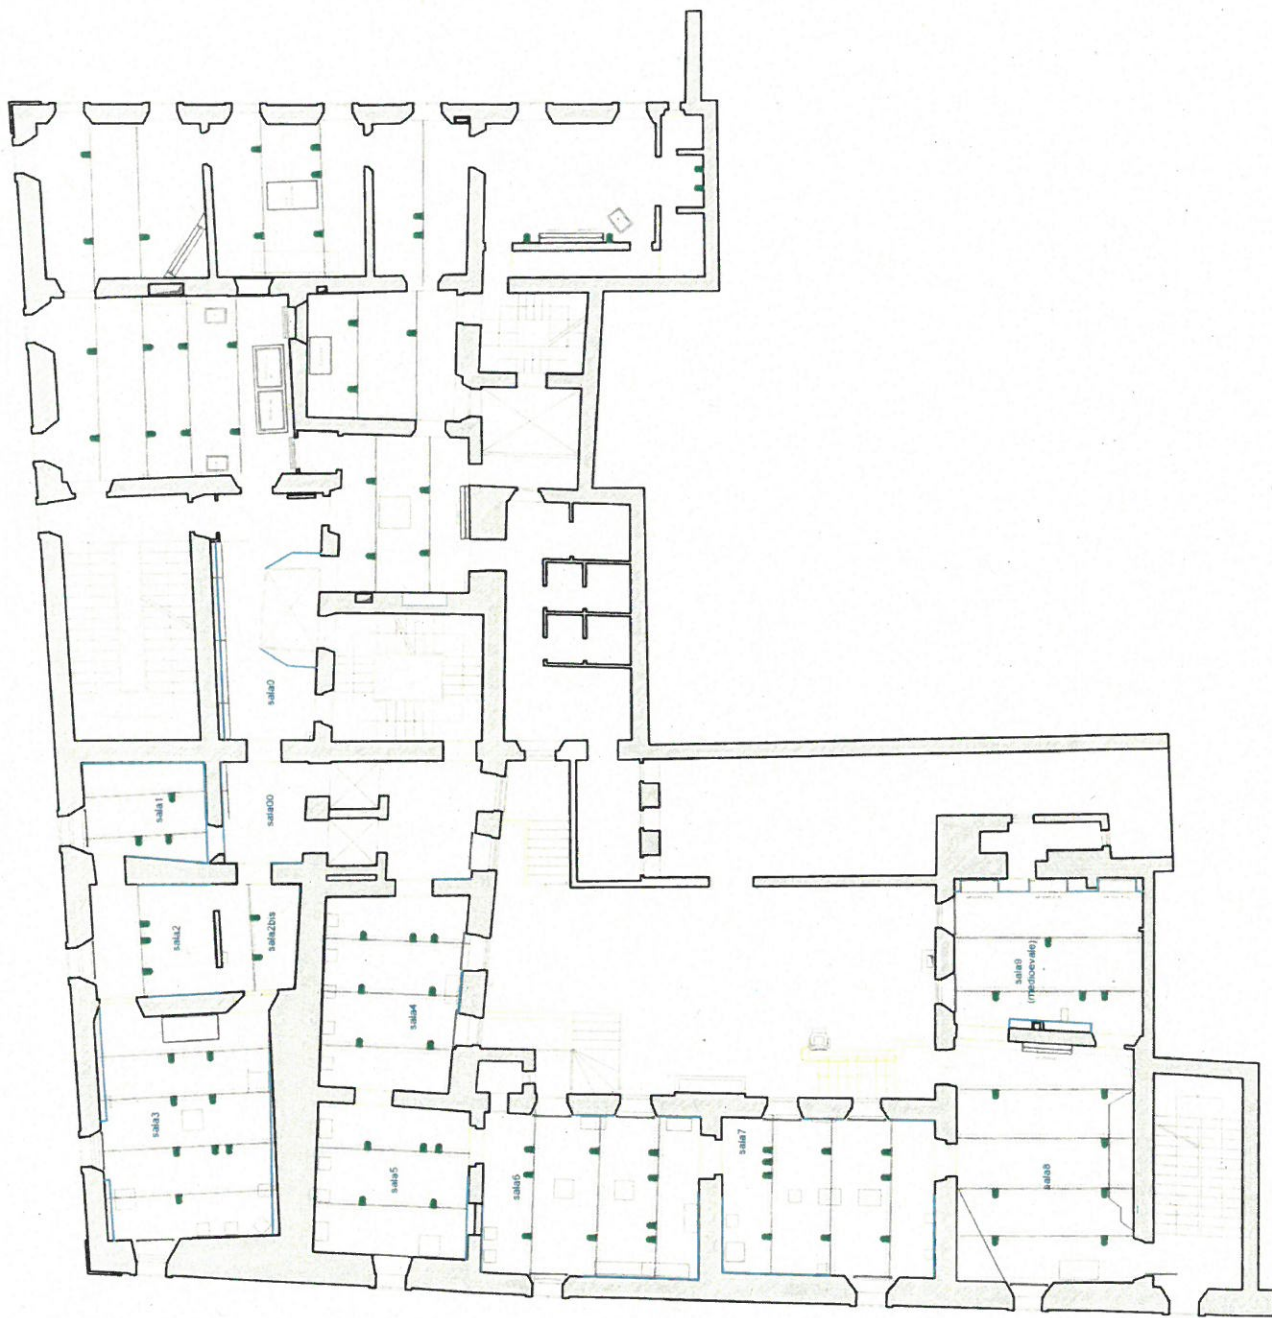

LEGENDA ARREDI E IMPIANTO DI ILLUMINAZIONE

- Birano elettrico (IV 30)
- Spot Front Light D116
- Sedula con ruote (BTR)
- Basamenti (BA)
- 5060 (Biglietteria)
- 1040H
- 5050 (armadio bookshop)
- Scaffali (F11)

PIANTA PIANO TERRA

MUSEO ARCHEOLOGICO E DELLE BONIFICAZIONI PONTINE - TERRACINA

Progetto allestimento museale
PIANTA PIANO TERRA

LEGENDA ARREDI E IMPIANTO DI ILLUMINAZIONE

-  Binario elettrificato (N 30)
-  Spot Front Light D116
-  Cornice retroilluminata (CR)
-  Basamenti (BA)
-  1040M
-  1040H
-  Quinta con monitor
-  Tavolo per touch-screen + monitor
-  Tavolo per touch-screen
-  Boiserie in MDF verniciato

PIANTA SECONDO PIANO

-  Y Light (applique)
-  Neon (profilo in alluminio)
-  Hydra tonda (applique)
-  Seduta con ruote (BTR)
-  Seduta fissa (BT)
-  Seduta fissa a traliccio (BM)
-  Seduta in pelle da scrivania (TPR)
-  Seduta gamba cromo (CT)
-  1040H
-  5050
-  Scaffali (F11)
-  F02
-  F01
-  5020 (tavolo da lettura)
-  5020M (tavolo da conferenza)
-  Scaffale basso
-  Tavolo consultazione biblioteca