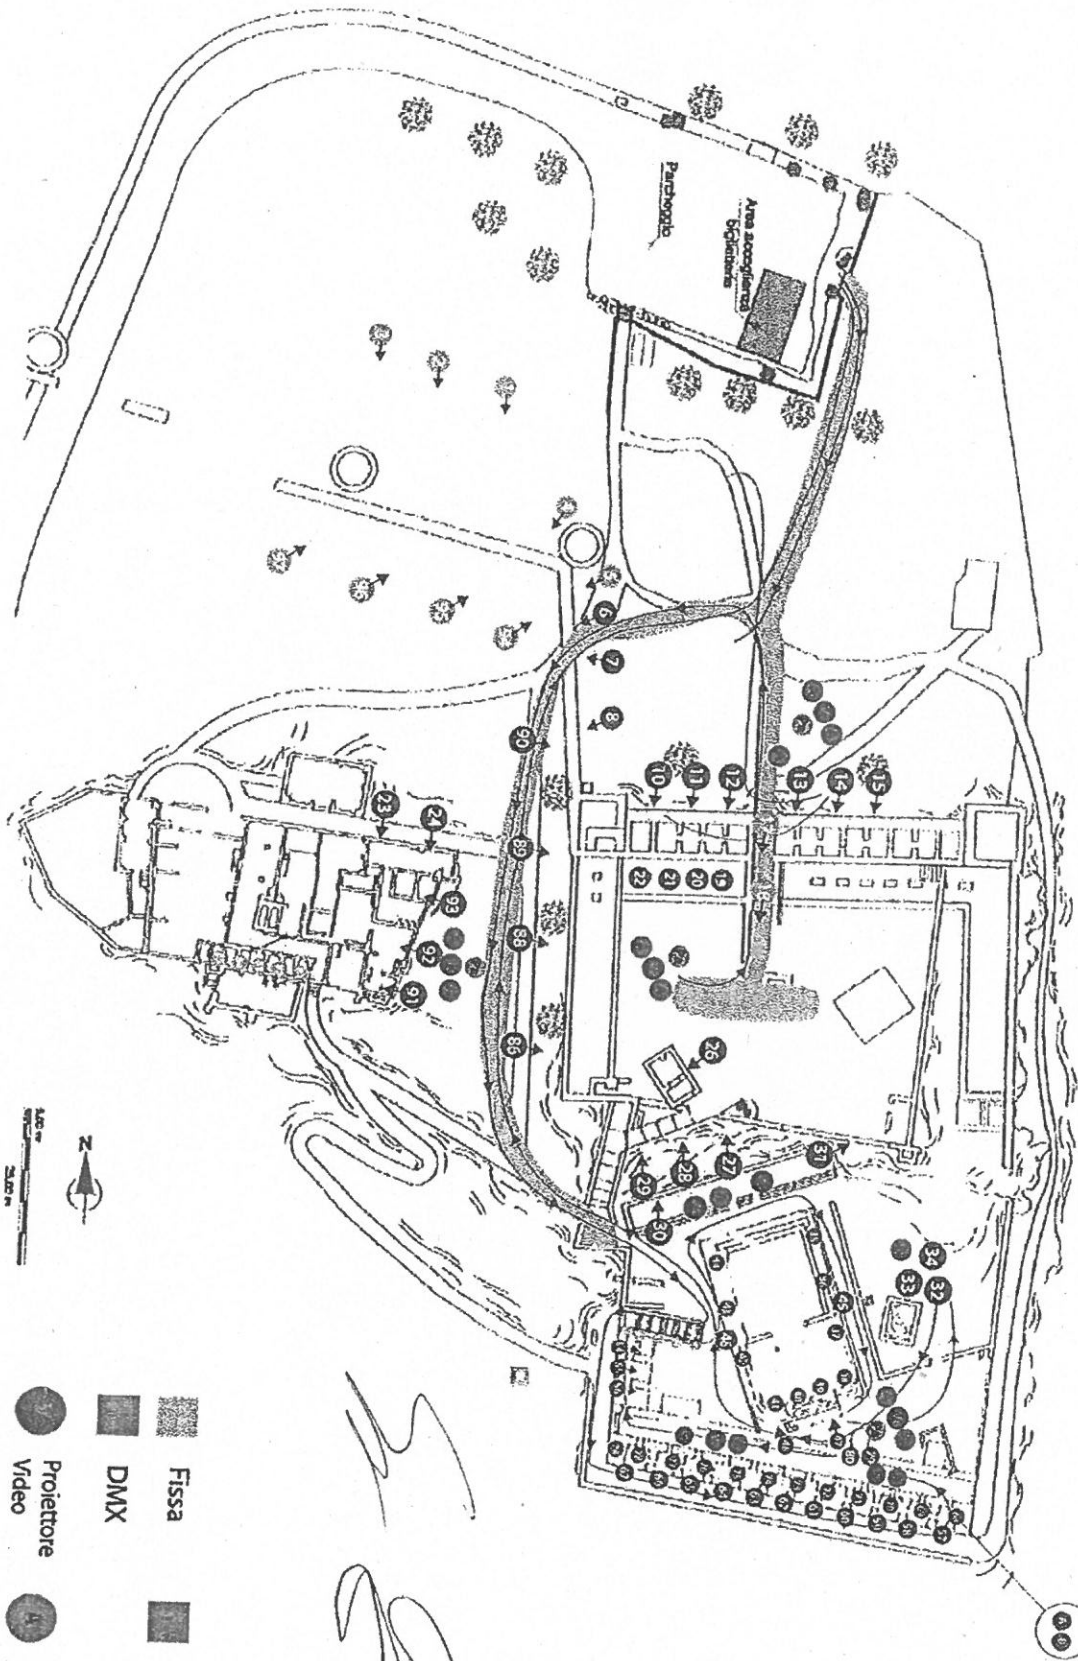

Nell'arco di sono coppie di luci da considerarsi con un ID

- Fissa
- DMX
- Effetti
- Pannello Multimediale
- Proiettore Video
- Diffusore Audio

[Handwritten signature]