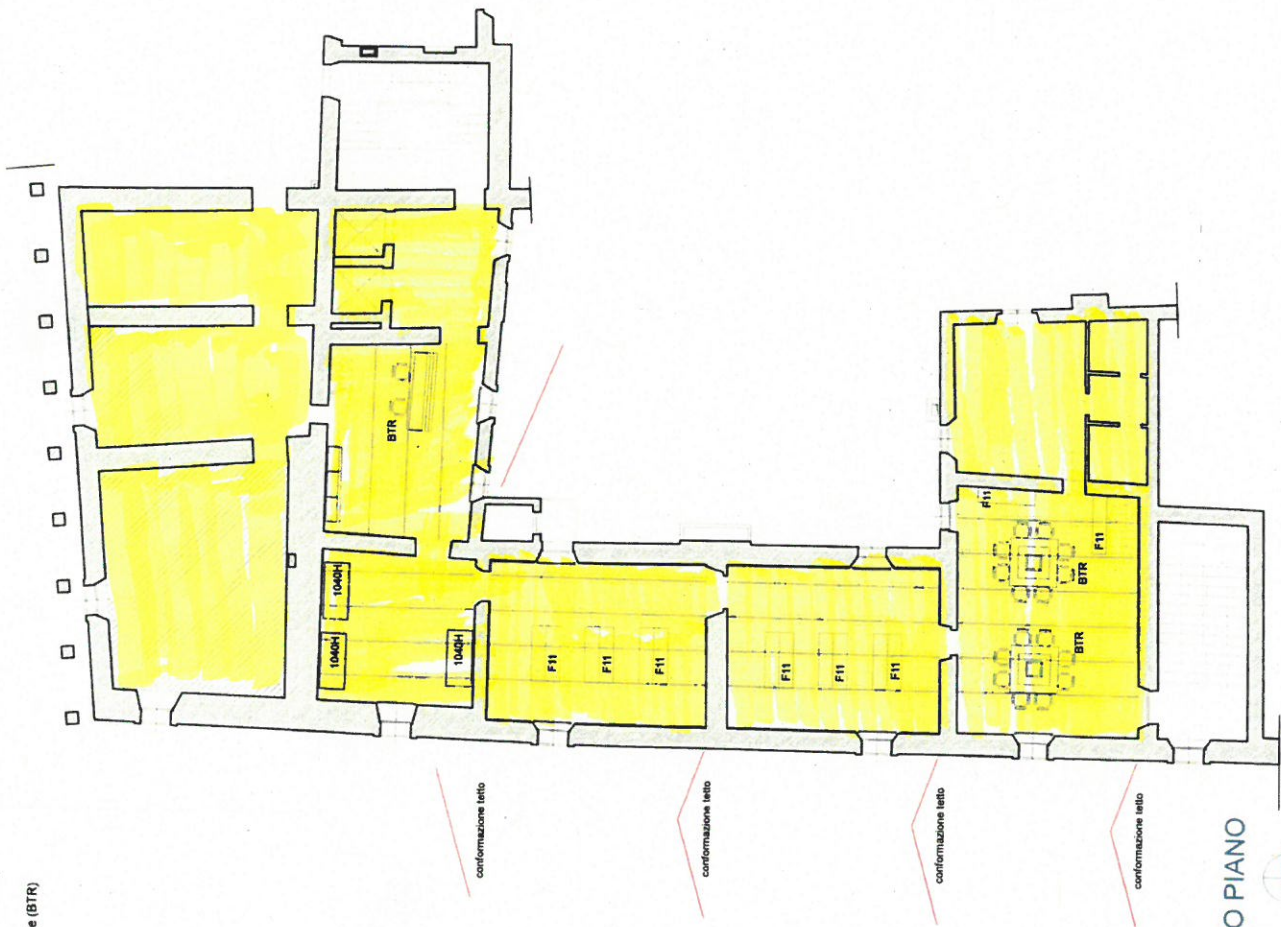

LEGENDA ARREDI E IMPIANTO DI ILLUMINAZIONE

- Birano elettrico (IV 30)
- Spot Front Light D116
- Sedula con ruote (BTR)
- Basamenti (BA)
- 5060 (Biglietteria)
- 1040H
- 5050 (armadio bookshop)
- Scaffali (F11)

PIANTA PIANO TERRA

MUSEO ARCHEOLOGICO E DELLE BONIFICAZIONI PONTINE - TERRACINA

Progetto allestimento museale
PIANTA PIANO TERRA

LEGENDA ARREDI E IMPIANTO DI ILLUMINAZIONE

-  Binario elettrificato (N 30)
-  Spot Front Light D116
-  Cornice retroilluminata (CR)
-  Basamenti (BA)
-  1040M
-  1040H
-  Quinta con monitor
-  Tavolo per touch-screen + monitor
-  Tavolo per touch-screen
-  Boiserie in MDF verniciato

PIANTA SECONDO PIANO

-  Y Light (applique)
-  Neon (profilo in alluminio)
-  Hydra tonda (applique)
-  Seduta con ruote (BTR)
-  Seduta fissa (BT)
-  Seduta fissa a traliccio (BM)
-  Seduta in pelle da scrivania (TPR)
-  Seduta gamba cromo (CT)
-  1040H
-  5050
-  Scaffali (F11)
-  F02
-  F01
-  5020 (tavolo da lettura)
-  5020M (tavolo da conferenza)
-  Scaffale basso
-  Tavolo consultazione biblioteca

LEGENDA ARREDI E IMPIANTO DI ILLUMINAZIONE

- Neon (profilo in alluminio)
- Secchia con ruote (BTR)
- 1040H
- 5080 (BA)
- 5050
- Scalfali (F11)
- F02

PIANTA QUARTO PIANO

Nell'arco di sono coppie di luci da considerarsi con un ID